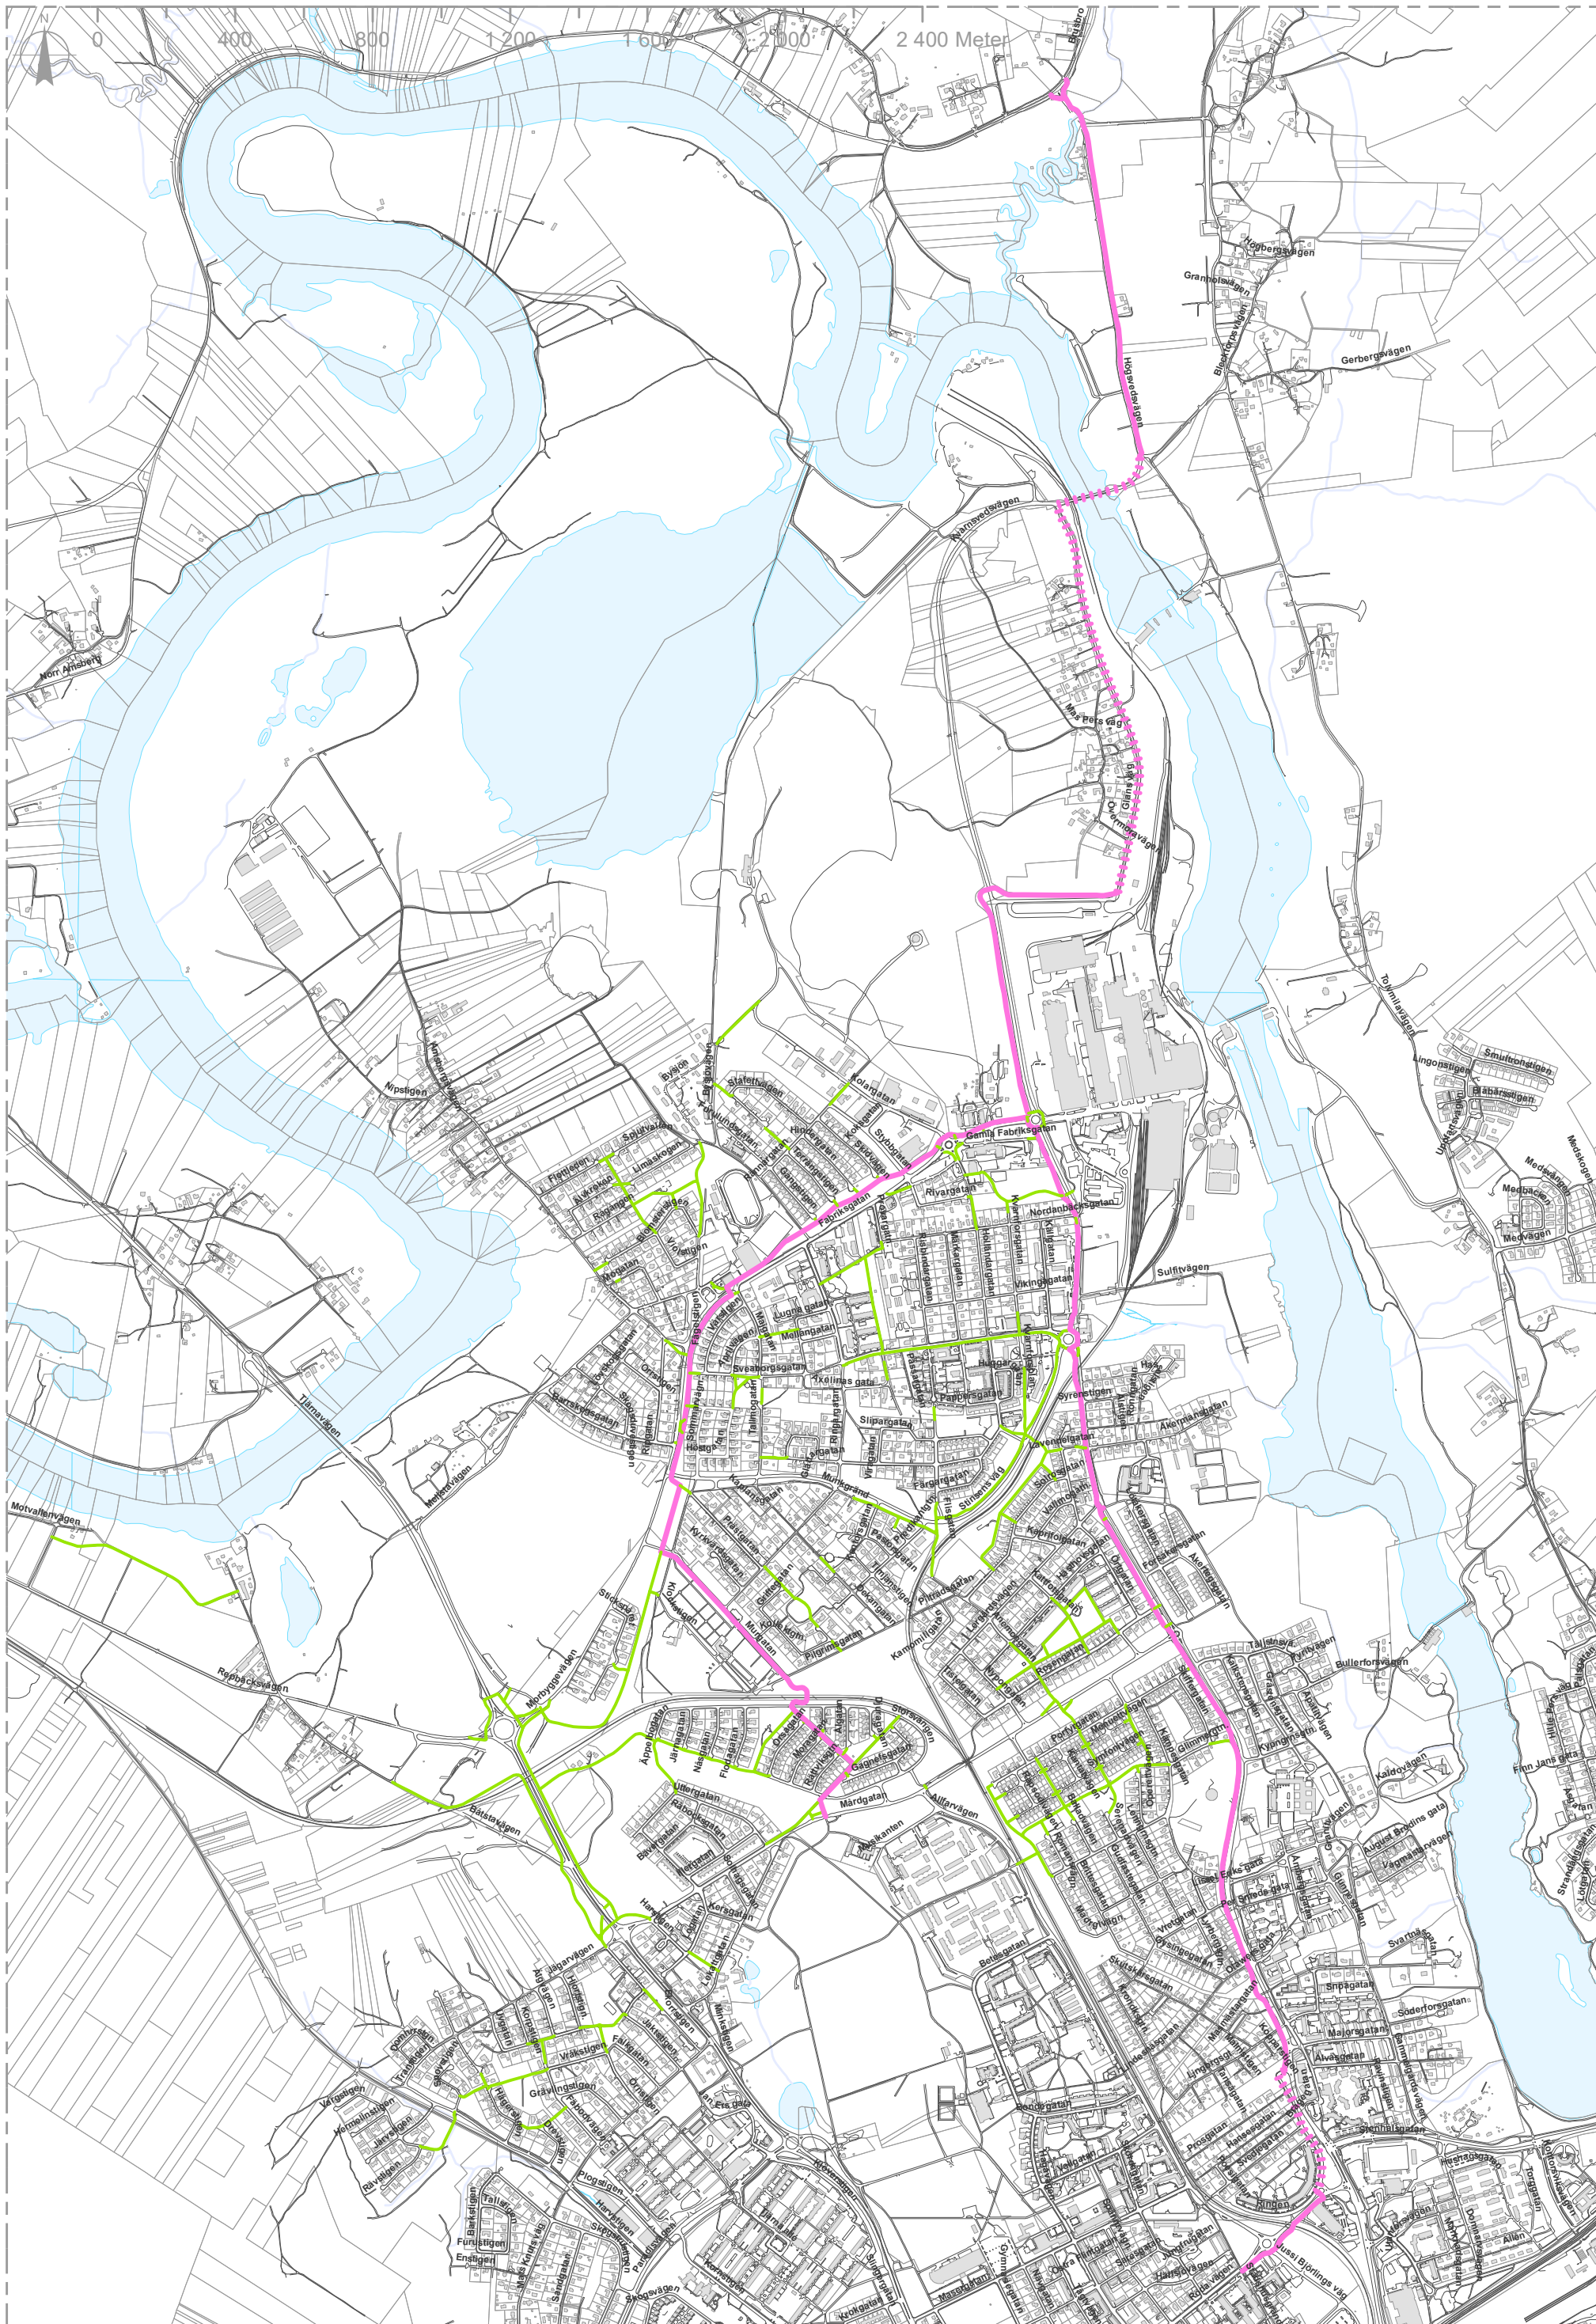

Plogning - Område: C1a

PDF skapad: 2023-03-06

Gröna linjer = Plogning längs cykelnät.

Rosa linjer = Prionät, Streckade rosa linjer = Körytor i prionät.

Plogning - Område: C1b

PDF skapad: 2023-03-06

Gröna linjer = Plogning längs cykelnät.

Rosa linjer = Prionät, Streckade rosa linjer = Körytor i prionät.

Plogning - Område: C2

PDF skapad: 2023-03-06

Gröna linjer = Plogning längs cykelnät.

Rosa linjer = Prionät, Streckade rosa linjer = Körytor i prionät.

Plogning - Område: C3

PDF skapad: 2023-03-06

Gröna linjer = Plogning längs cykelnät.

Rosa linjer = Prionät, Streckade rosa linjer = Körytor i prionät.

Plogning - Område: C4

PDF skapad: 2023-03-06

Gröna linjer = Plogning längs cykelnät.