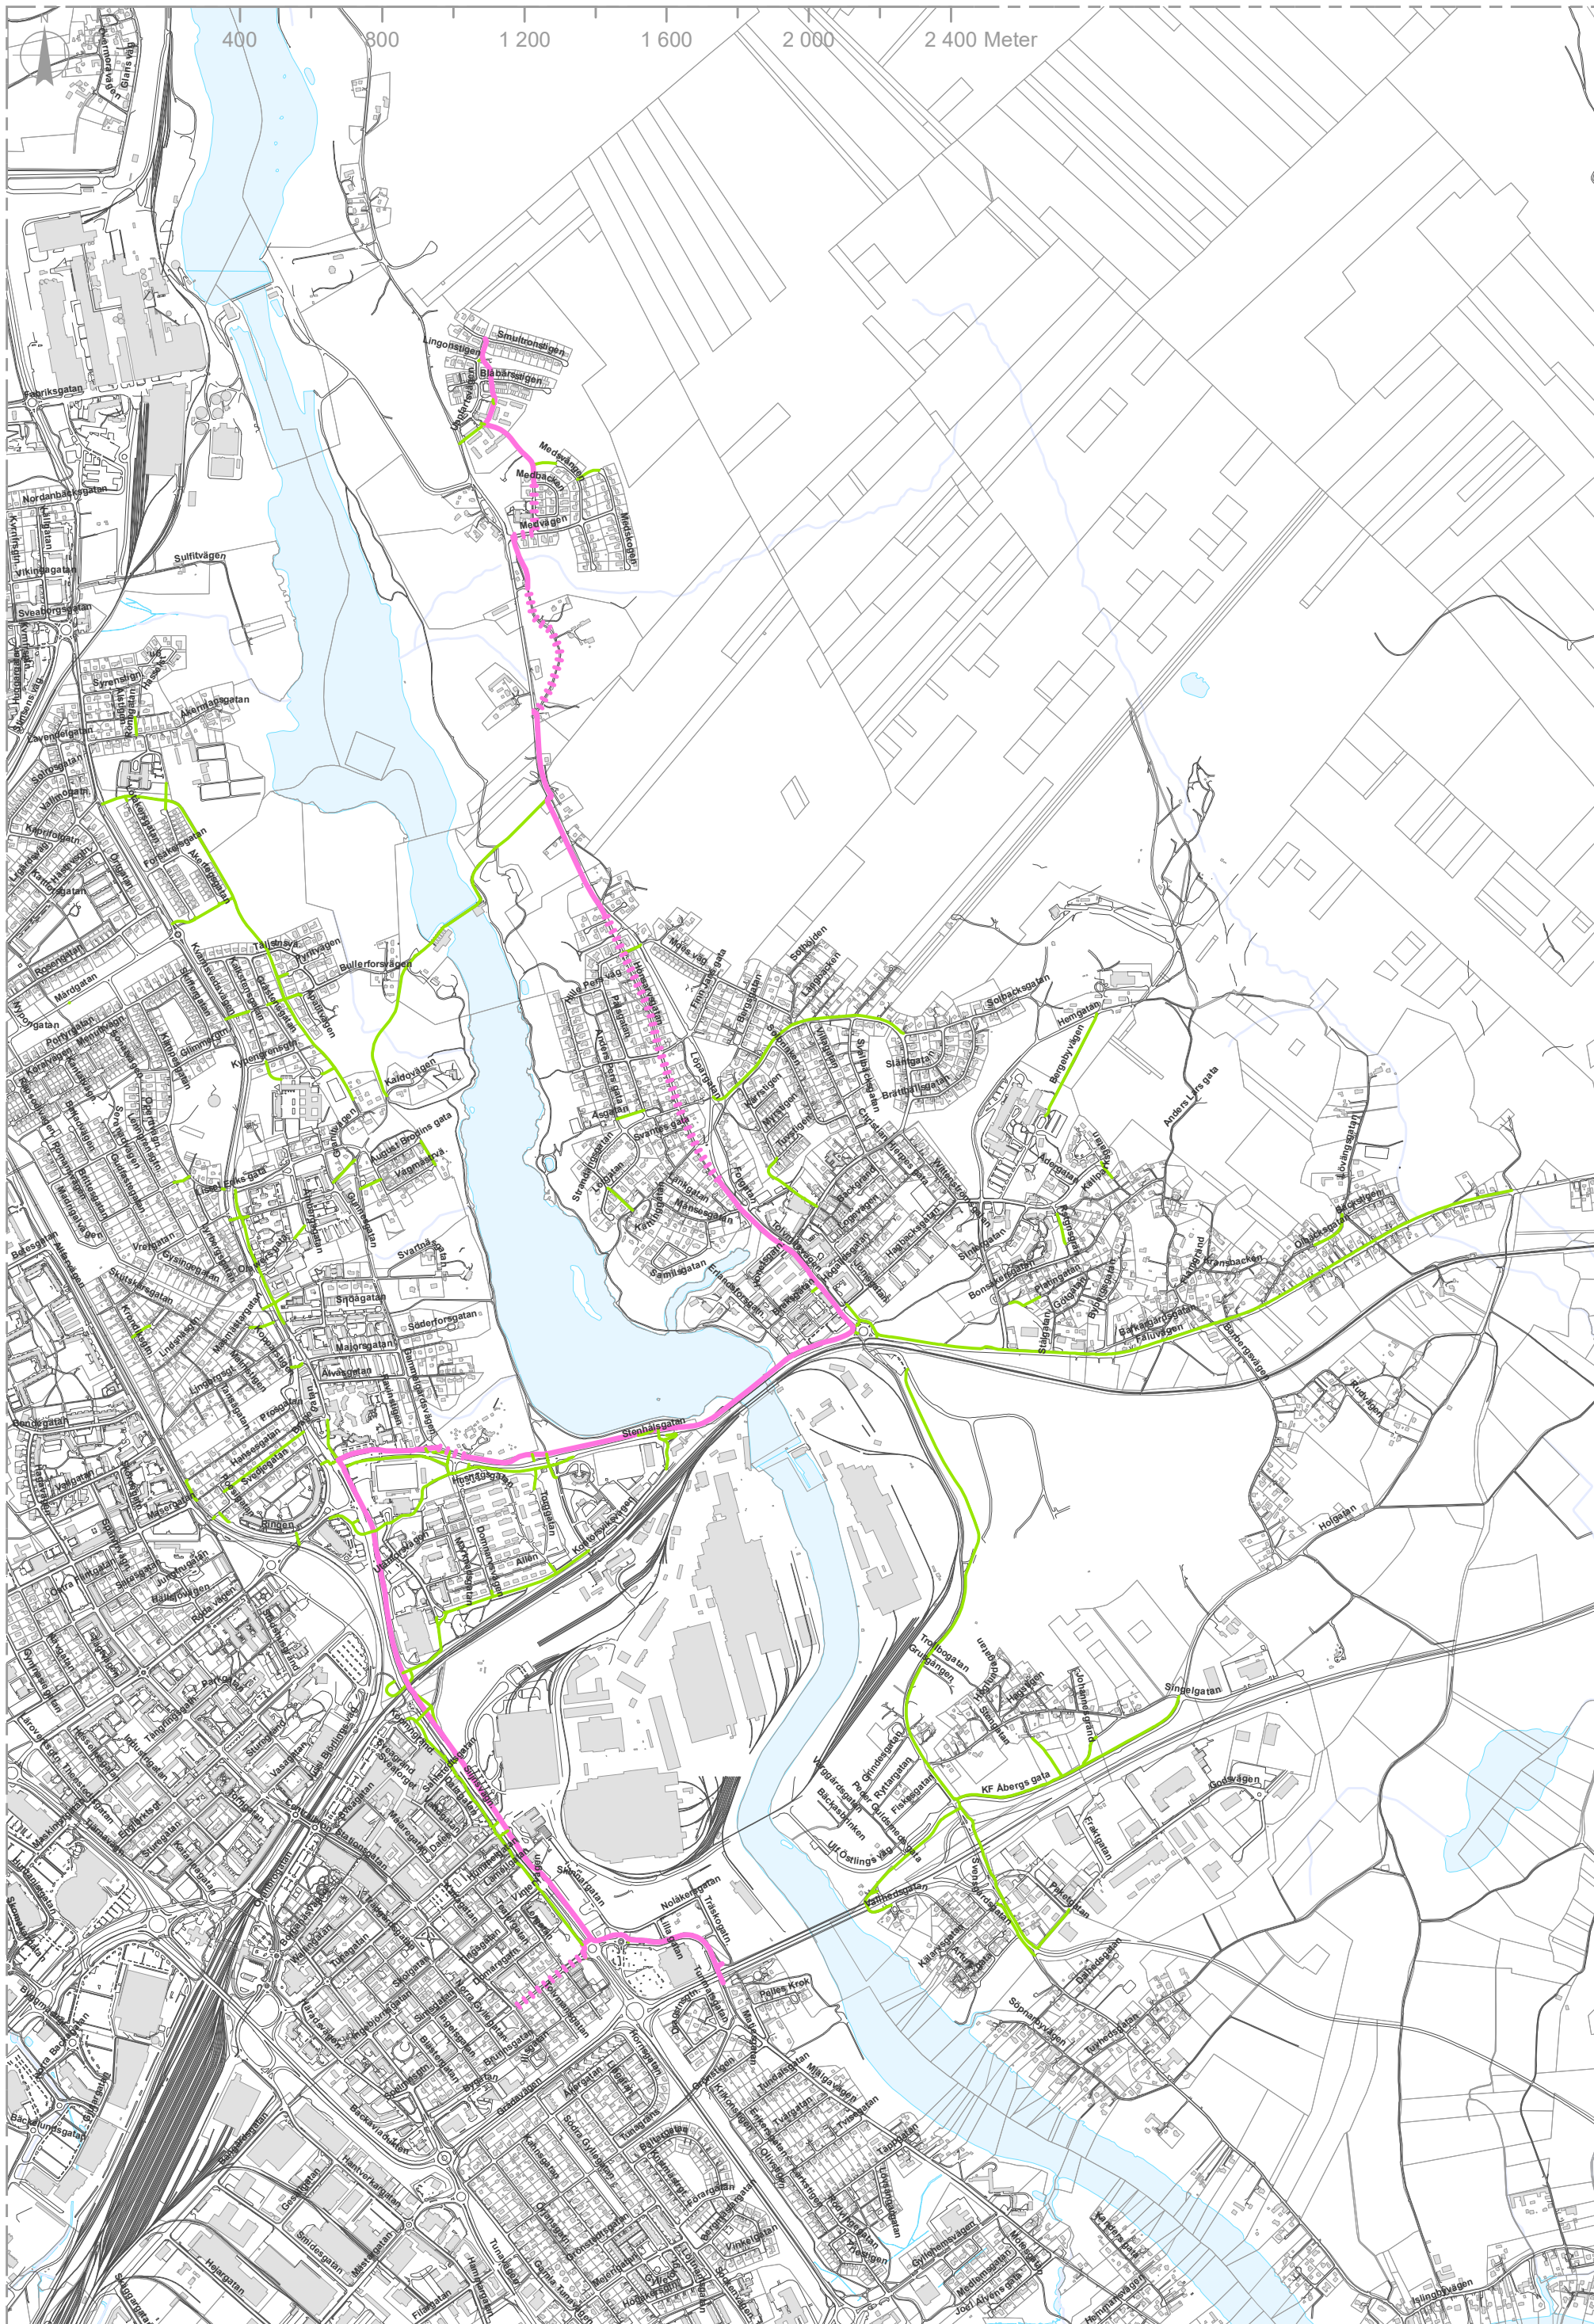

Plogning - Område: C1a

PDF skapad: 2023-03-06

Gröna linjer = Plogning längs cykelnät.

Rosa linjer = Prionät, Streckade rosa linjer = Körytor i prionät.

Plogning - Område: C1b

PDF skapad: 2023-03-06

Gröna linjer = Plogning längs cykelnät.

Rosa linjer = Prionät, Streckade rosa linjer = Körytor i prionät.

Plogning - Område: C2

PDF skapad: 2023-03-06

Gröna linjer = Plogning längs cykelnät.

Rosa linjer = Prionät, Streckade rosa linjer = Körytor i prionät.

Plogning - Område: C3

PDF skapad: 2023-03-06

Gröna linjer = Plogning längs cykelnät.

Rosa linjer = Prionät, Streckade rosa linjer = Körytor i prionät.

Plogning - Område: C4

PDF skapad: 2023-03-06

Gröna linjer = Plogning längs cykelnät.

Rosa linjer = Prionät, Streckade rosa linjer = Körytor i prionät.

Plogning - Område: C5

PDF skapad: 2023-03-06

Gröna linjer = Plogning längs cykelnät.

Rosa linjer = Prionät, Streckade rosa linjer = Körytor i prionät.