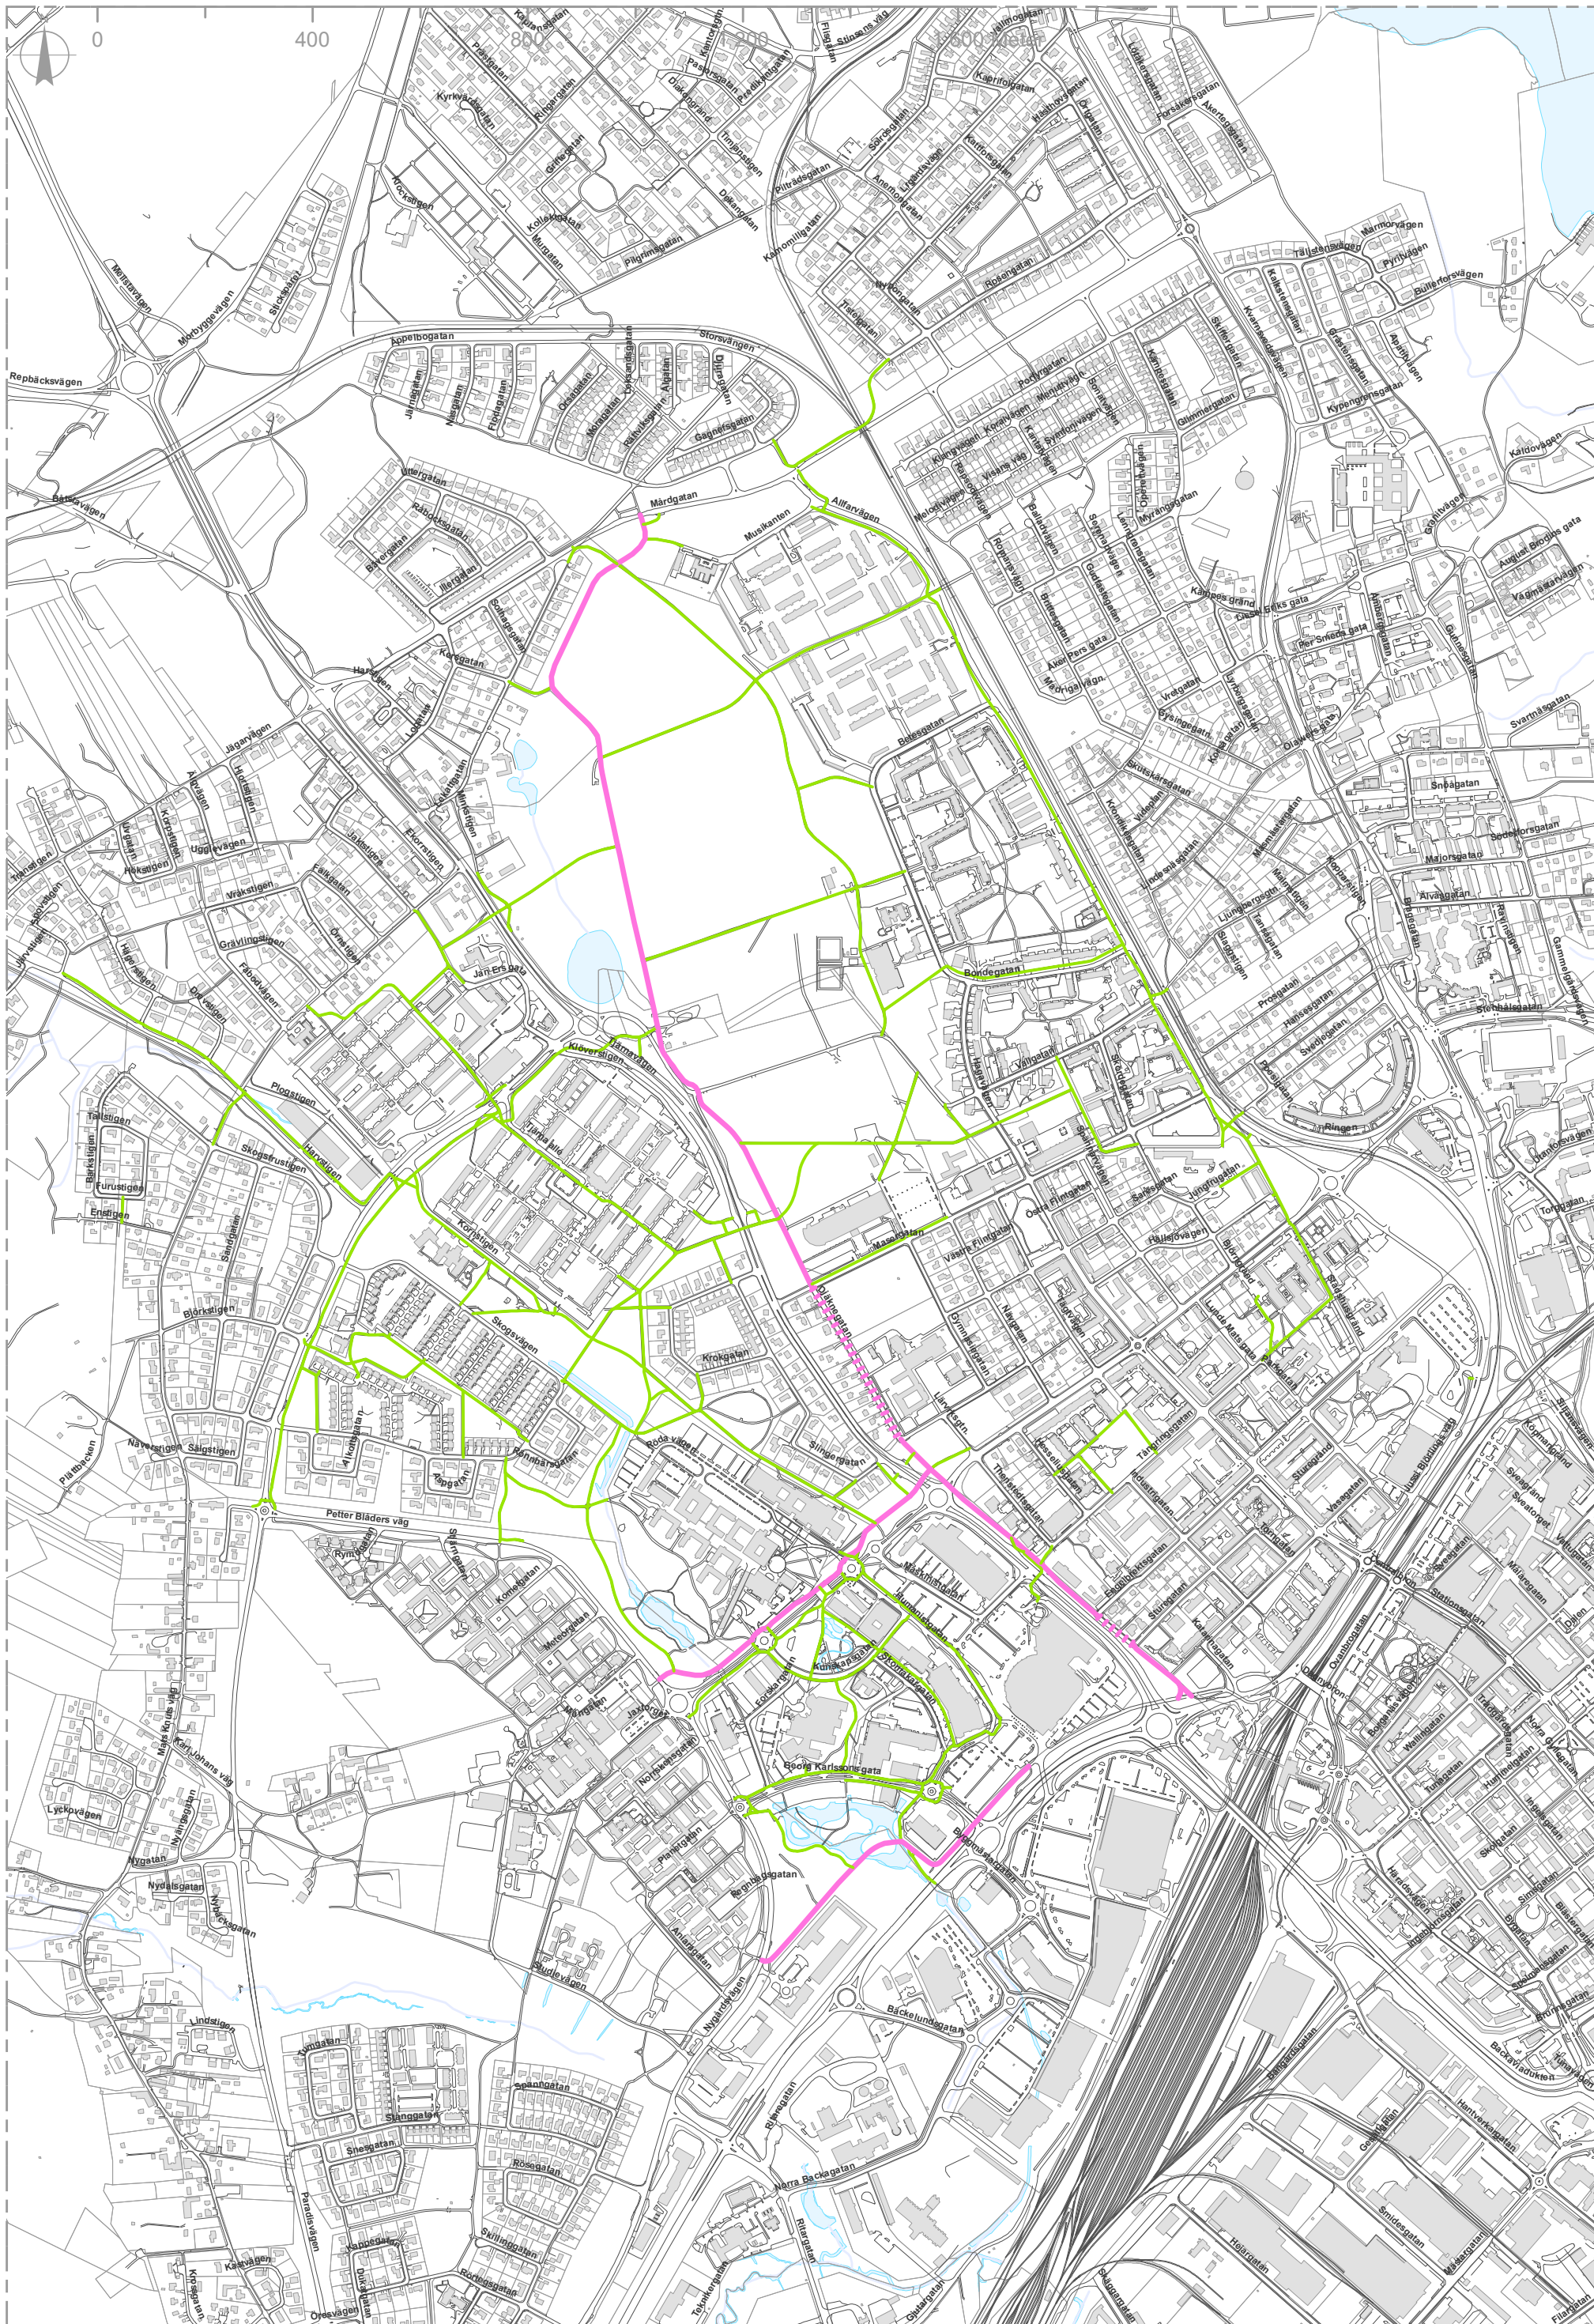

Plogning - Område: C1a

PDF skapad: 2023-03-06

Gröna linjer = Plogning längs cykelnät.

Rosa linjer = Prionät, Streckade rosa linjer = Körytor i prionät.

Plogning - Område: C1b

PDF skapad: 2023-03-06

Gröna linjer = Plogning längs cykelnät.

Rosa linjer = Prionät, Streckade rosa linjer = Körytor i prionät.

Plogning - Område: C2

PDF skapad: 2023-03-06

Gröna linjer = Plogning längs cykelnät.

Rosa linjer = Prionät, Streckade rosa linjer = Körytor i prionät.

Plogning - Område: C3

PDF skapad: 2023-03-06

Gröna linjer = Plogning längs cykelnät.

Rosa linjer = Prionät, Streckade rosa linjer = Körytor i prionät.

Plogning - Område: C4

PDF skapad: 2023-03-06

Gröna linjer = Plogning längs cykelnät.

Rosa linjer = Prionät, Streckade rosa linjer = Körytor i prionät.

Plogning - Område: C5

PDF skapad: 2023-03-06

Gröna linjer = Plogning längs cykelnät.

Rosa linjer = Prionät, Streckade rosa linjer = Körytor i prionät.