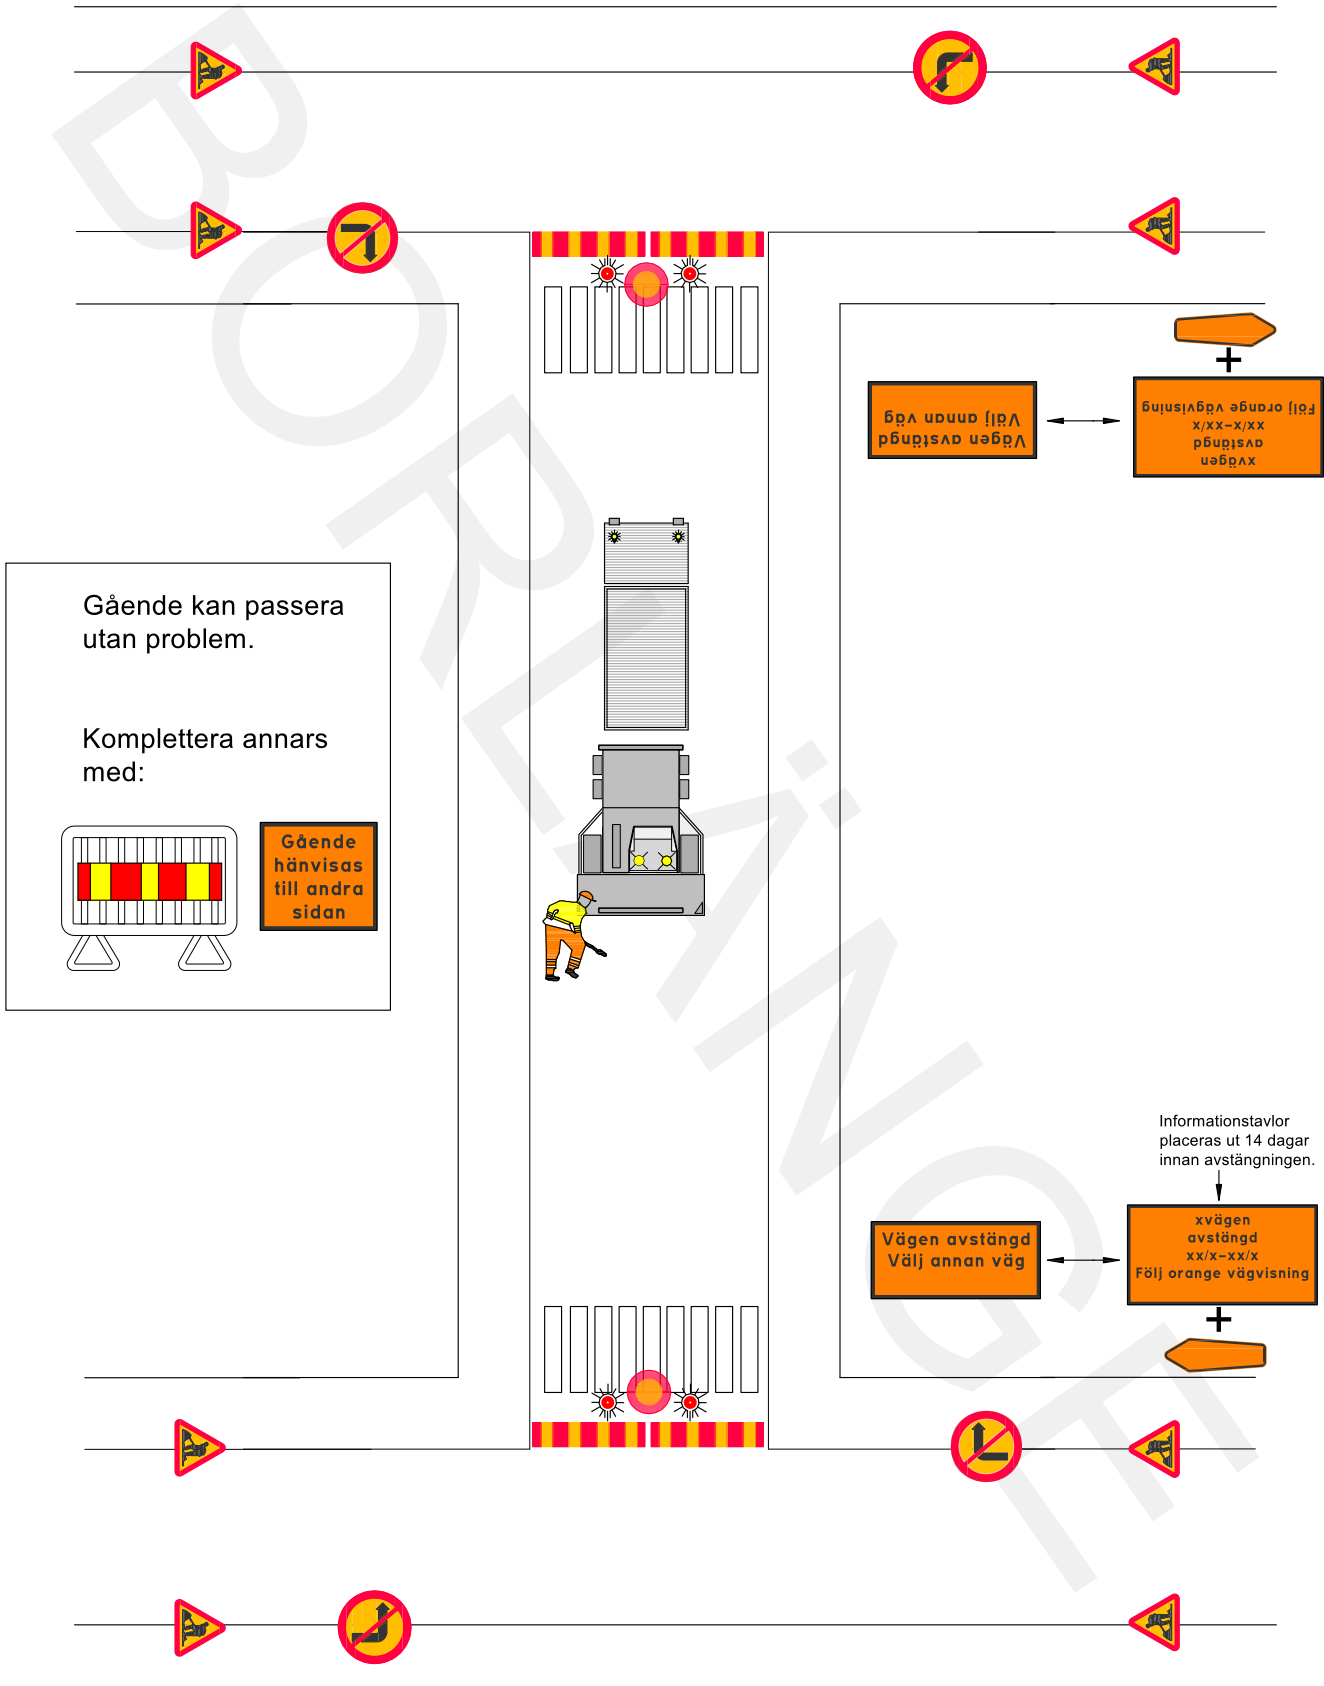

18. Avstängd gata, mer än en dag.

RET	ANT	ÄNDRINGEN ÄSKER	SIDA	DATUM
 Ramudden <small>WORK ZONE SAFETY</small> <small>WORK ZONE SAFETY</small> <small>WORK ZONE SAFETY</small>		 BORLÄNGE <small>SKALA</small>		
<small>RAMUDDEN</small> <small>WORK ZONE SAFETY</small> <small>WORK ZONE SAFETY</small> <small>WORK ZONE SAFETY</small>		<small>STYCKENUMMER</small>	<small>INNEBET</small>	