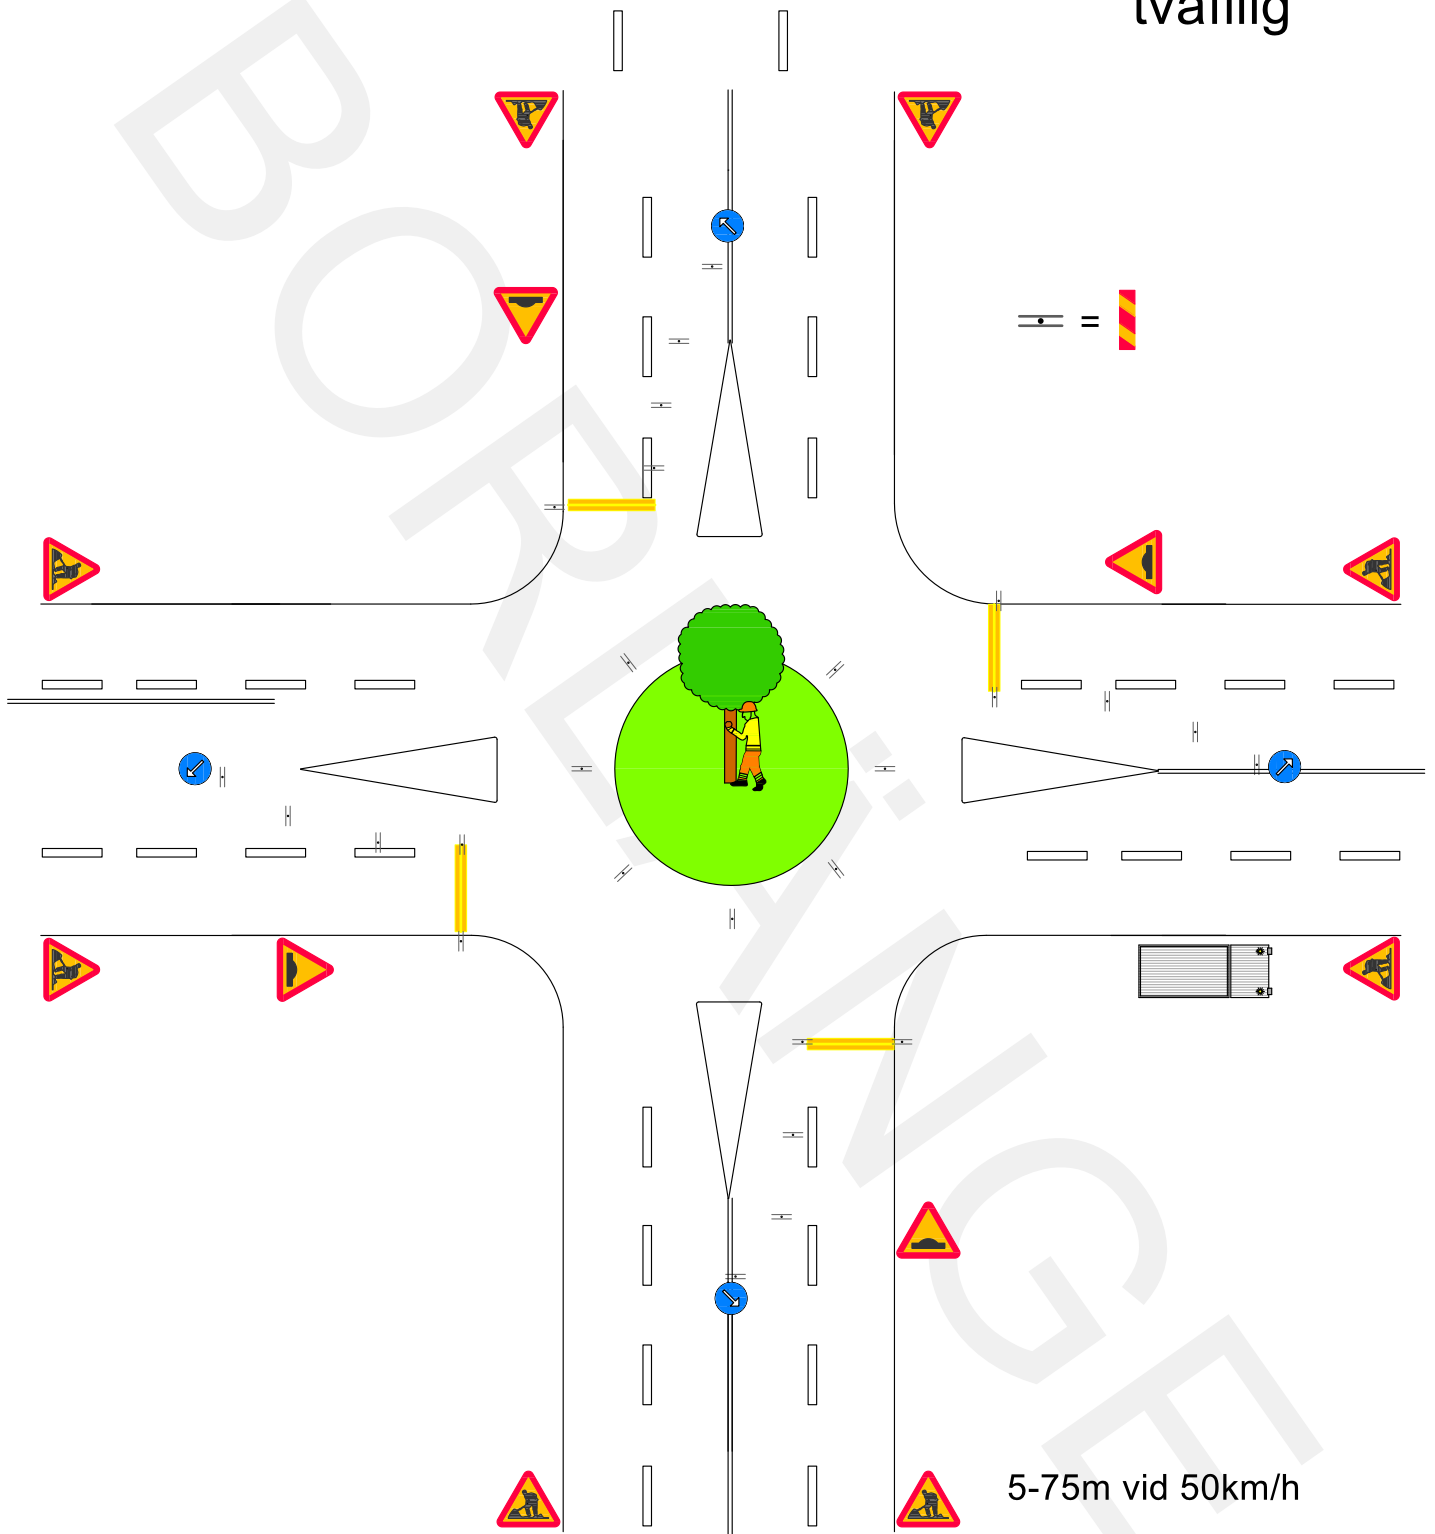

7.

Arbete i rondell, tvåfilig

5-75m vid 50km/h

<p>Ramudden WORK ZONE SAFETY</p> <p>Ramudden Borlänge 0243 22 56 10</p>	<p>BORLÄNGE</p>	BET	ART	ÄNDRINGSKÄRSER	ISSN	GÄTTUM
		SKALA		RITINGSNUMMER	ÄNDR BET	